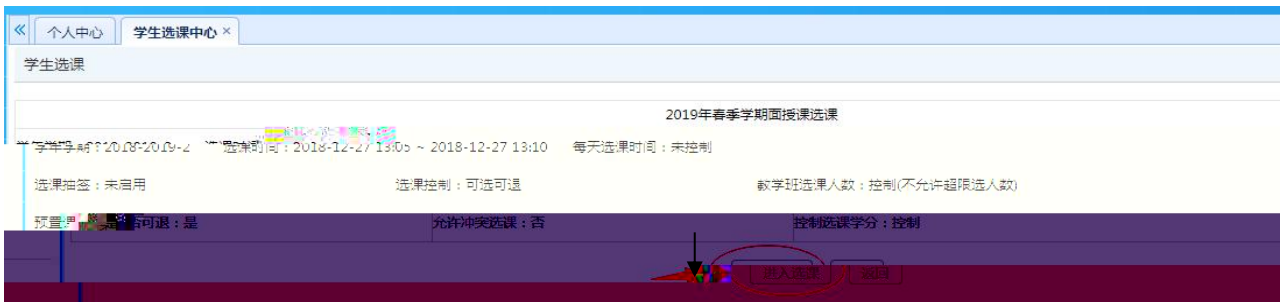

2022 120

选课学分情况

公选课选课

本学期选课学分/门数要求及已选情况							
	最高总学分	专业内跨年级选课(控制)		跨专业选课(控制)		校公共选修课选课(控制)	
		学分	门数	学分	门数	学分	门数
设置(控制)要求	不控制	不控制	不控制	不控制	不控制	2	1
已选统计	20.0	0.0	0	0.0	0	0.0	0

选课学分情况 公选课选课 安全退出选课

类型: 所有课程 课程: 上课老师: 星期: 请选择 节次: 请选择 过滤已满课程 过滤冲突课程 过滤限选课 查询

课序号	课名	学分	上课老师	上课时间	上课地点	上课校区	制类型	时间冲突	类别	操作
13003091	哲学、教育、人生	2	高飞	2-15周 星期二 9-10节	第二实验楼A106	西院	80		人文社科	选课

42.49.134.163:20010 @rsxsbj/xsxx/xsxx in aex:fx050Lzbid=16Ae88C71876484T22F921U2T748F4T7538U